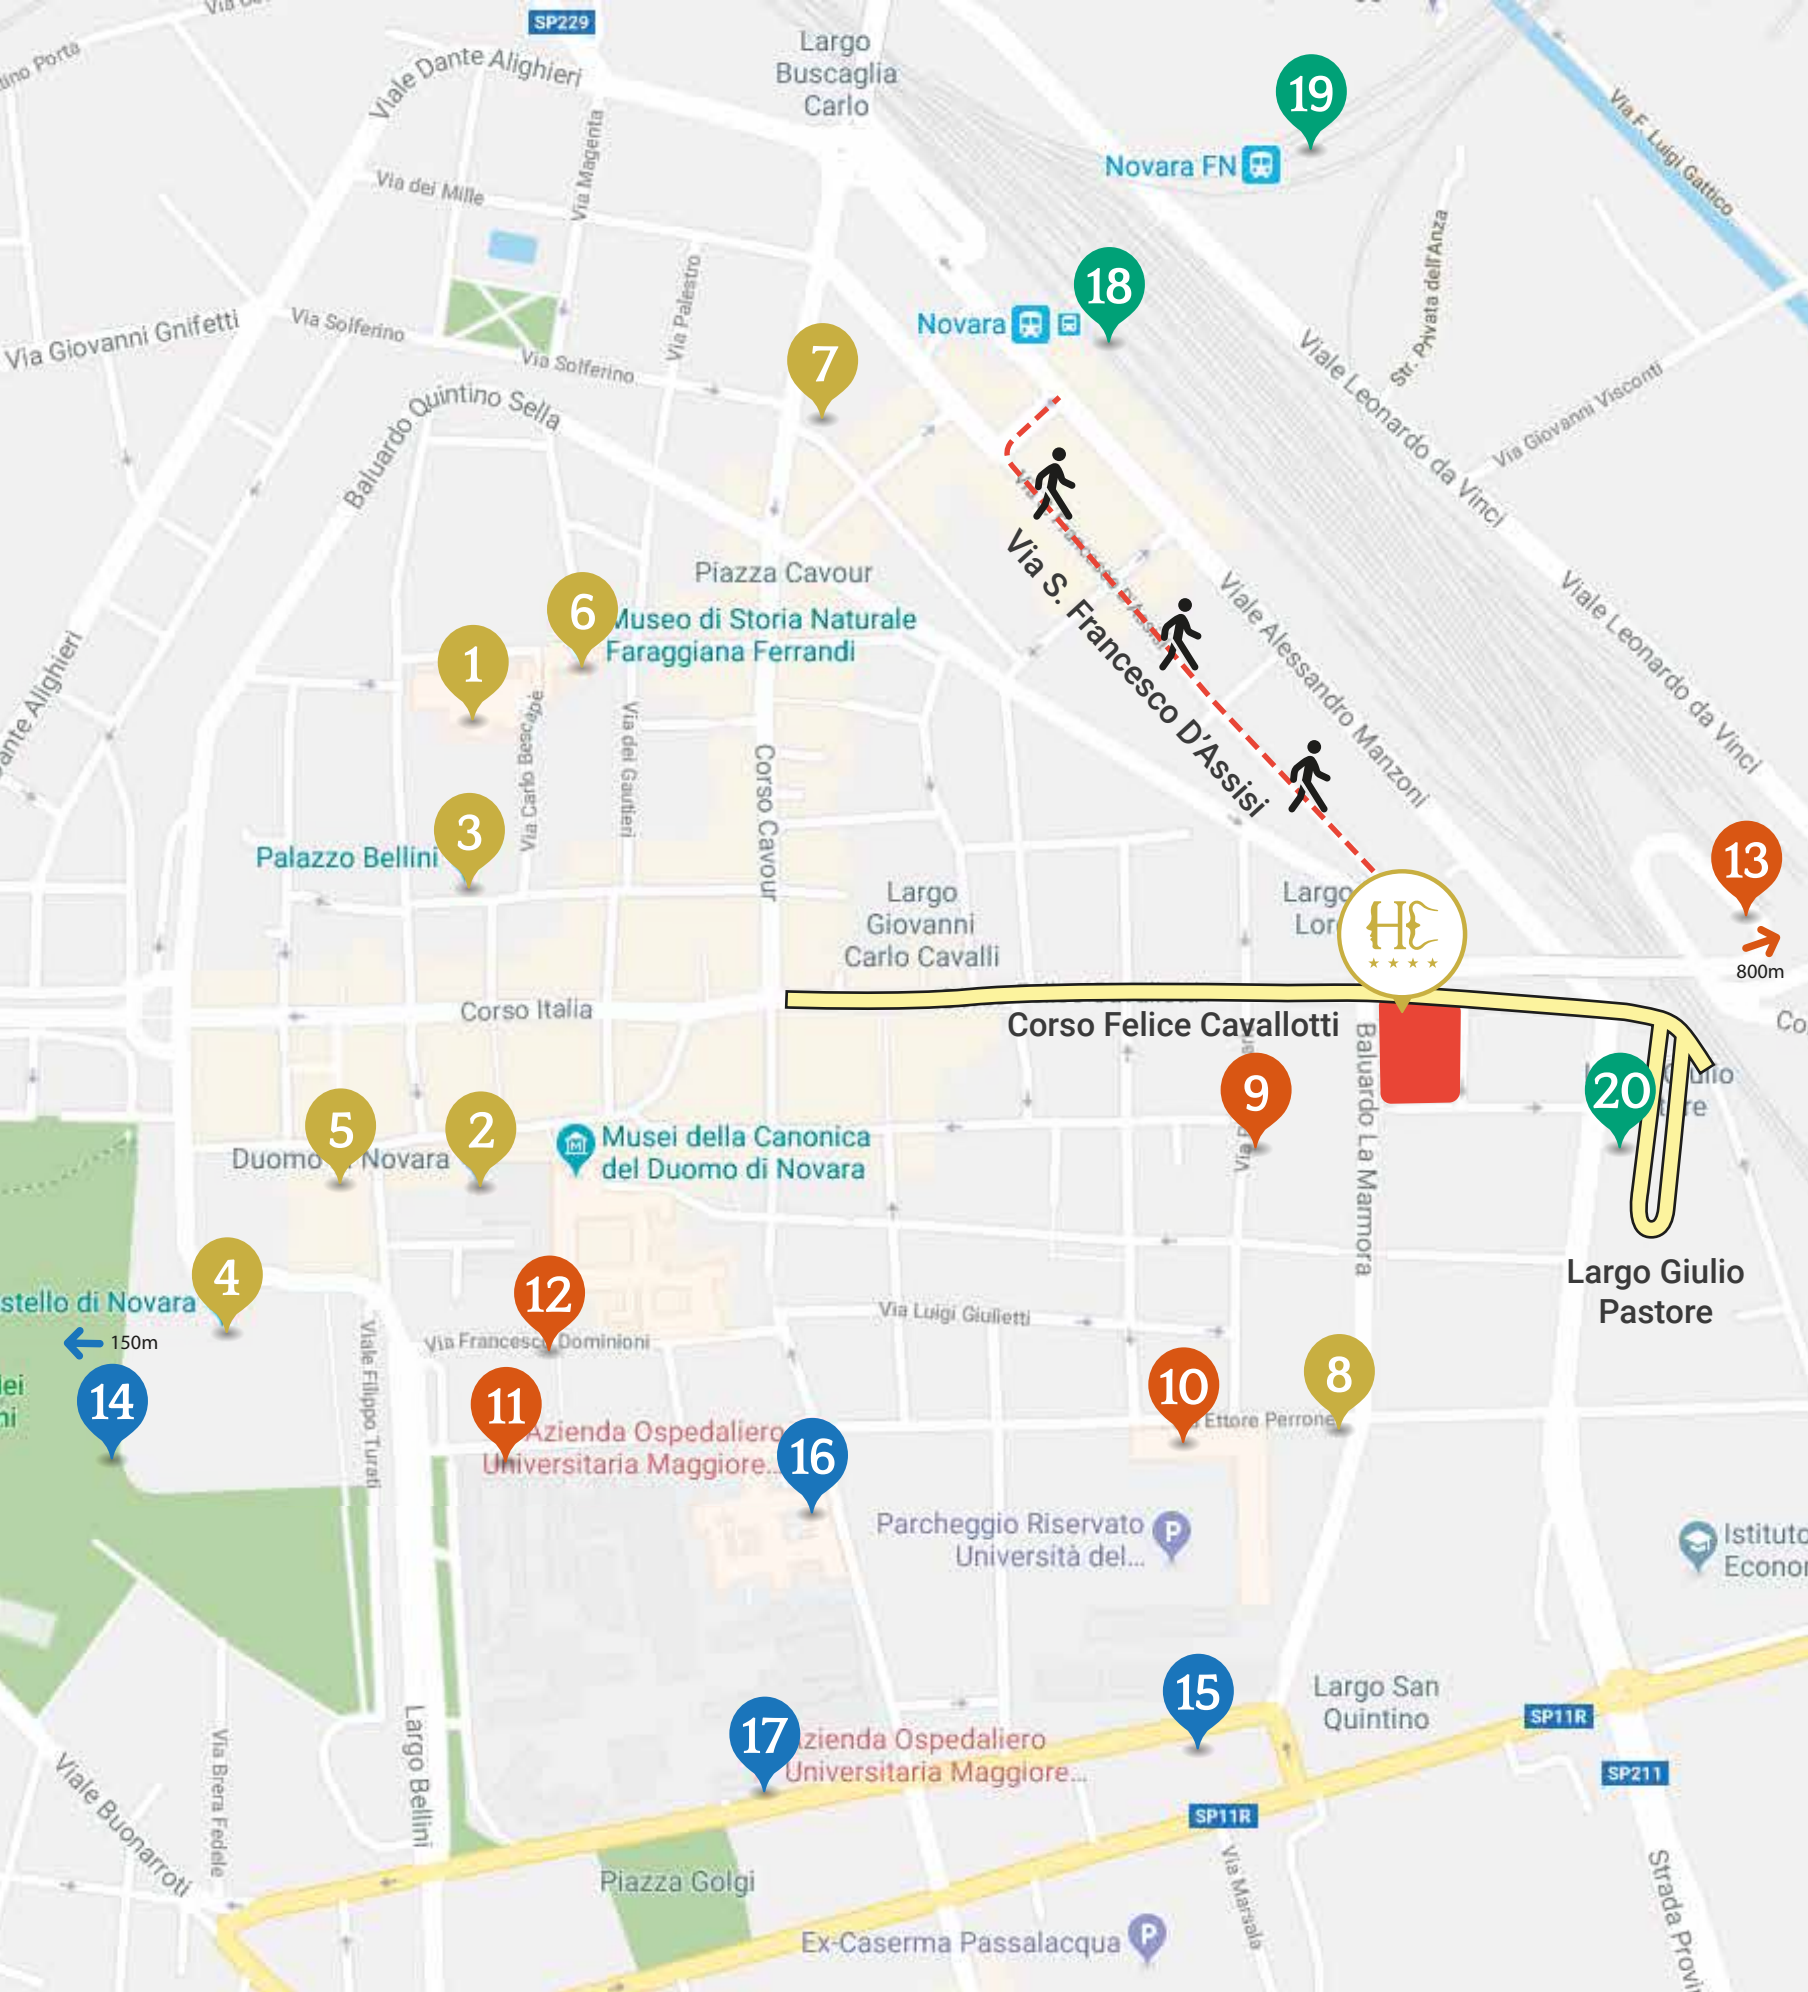

# Che cosa cerchi a Novara?

- 1 Basilica di San Gaudenzio
- 2 Duomo di Novara
- 3 Palazzo Bellini
- 4 Castello di Novara
- 5 Teatro Coccia
- 6 Museo Di Storia Naturale Faraggiana Ferrandi
- 7 Nuovo Cinema Teatro Faraggiana
- 8 Baluardo Spagnolo "La Marmora"
- 9 Tribunale
- 10 Università di Economia
- 11 Università di Medicina e Chirurgia
- 12 Conservatorio
- 13 Dipartimento di Scienze del Farmaco
- 14 Questura e Guardia di Finanza
- 15 Caserma dei Carabinieri
- 16 Ospedale di Novara
- 17 Pronto Soccorso
- 18 Stazione Ferroviaria di Novara
- 19 Stazione Nord di Novara
- 20 Autostazione di Novara

## COME ARRIVARE ALL'HOTEL EUROPA

 Uscire dall'**autostrada** al casello di *Novara Est*, per poi imboccare la *Tangenziale*, e infine *Corso Trieste* fino ad arrivare al nostro Hotel

 Scendendo dal **treno**, all'uscita della *stazione di Novara*, percorrete a piedi *Via S. Francesco d'Assisi* verso *Corso F. Cavallotti* e arriverete in pochi minuti al nostro Hotel

 L'arrivo degli **shuttle bus** è all'autostazione di *Largo G. Pastore*, a 100 metri dalla nostra struttura